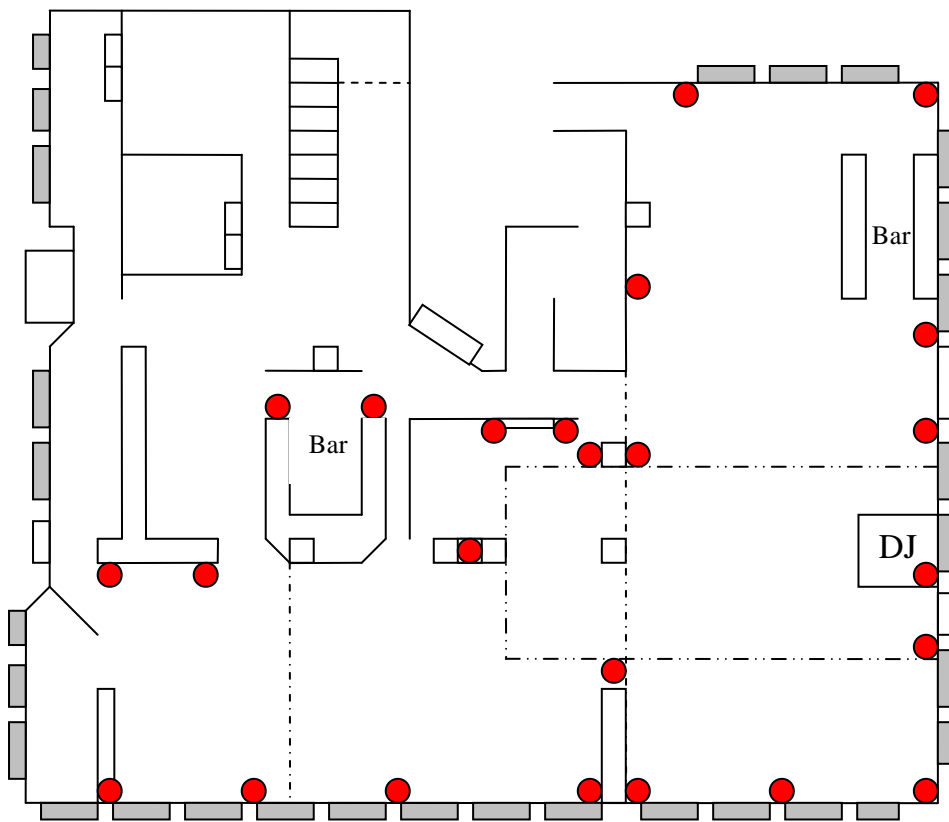

ÉCLAIRAGE D'AMBIANCE

MODE COMPLET (32 OU 50 LAMPES)

À noter que des lampes supplémentaires peuvent également être ajoutées sous les tables pour créer un effet encore plus beau.

 **LAMPES FACULTATIVES**

ÉCLAIRAGE D'AMBIANCE
MODE ÉCONOMIQUE (24 LAMPES)

**COLONNES
DÉCORATIVES
AUSSI
DISPONIBLES**

ÉCLAIRAGE DÉCORATIF

DISPOSITION AU CHOIX (8 OU 16 LAMPES)