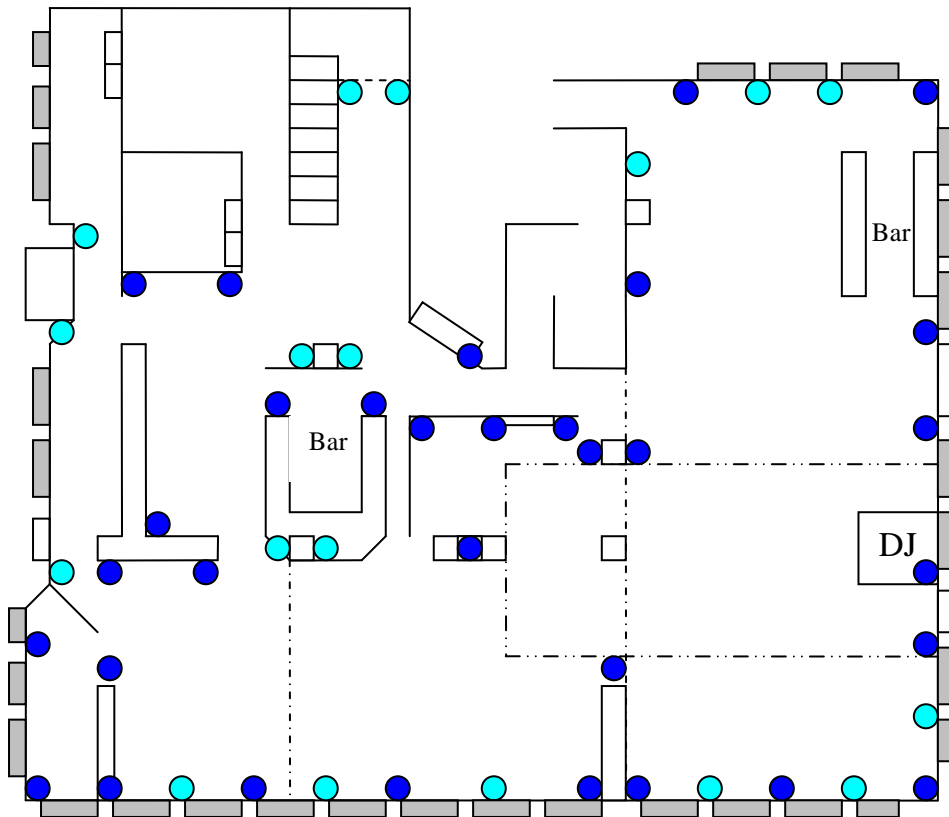

ÉCLAIRAGE D'AMBIANCE

MODE COMPLET (32 OU 50 LAMPES)

À noter que des lampes supplémentaires peuvent également être ajoutées sous les tables pour créer un effet encore plus beau.

 **LAMPES FACULTATIVES**

ÉCLAIRAGE D'AMBIANCE
MODE ÉCONOMIQUE (24 LAMPES)

**COLONNES
DÉCORATIVES
AUSSI
DISPONIBLES**

ÉCLAIRAGE DÉCORATIF

DISPOSITION AU CHOIX (8 OU 16 LAMPES)